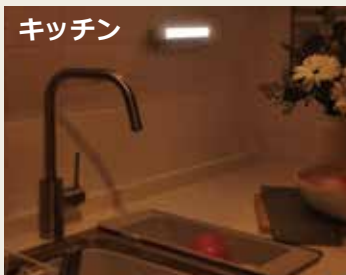

人感センサー&フック付き ポータブル LED ライト

どこでもおでがるライト 30F

USB充電で利用できます！

- LED Portable Light
- 明るさ 4段階
- USB 充電
- 人感センサー
- 強力 マグネット付
- 吸盤 AND フック付

フックは
取り外し
できます

人感センサー付き

100度 0-3m
人感センサーの検知範囲

動きを検知して動作するセンサー

家の中でも暗い場所で活躍！
廊下や玄関、クローゼットの中に！
点灯から 20 ~ 30 秒で自動消灯

※周囲が明るい場合、人感センサーは動作しません
※人感センサーモードと通常点灯モードの切り替えが可能です

<p>持つ</p>	<p>吊るす</p>
<p>マグネットでくっつける</p>	<p>吸盤でくっつける</p> <p><small>※吸盤ご利用時は付属のフックパネルを装着してください ※フックは取り外し可能です</small></p>

**リチウムイオン電池搭載！
充電での利用ができる！**

どこでもおてがるライト30F

- 人感センサーを搭載し、様々なシーンで使えるようになりました
- USB 充電式でおてがるに利用できます
- 利用場所、目的に合わせて明るさ 4 段階
- 強力マグネットで金属面に固定できます
- 付属吸盤でタイルなどの平滑面に吸着できます
- 付属フックで小物かけとしても利用できます

キッチン

デスク

廊下・玄関

アウトドア・キャンプ